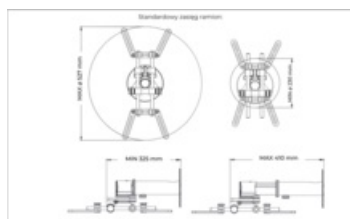

Suprema Spider Royal-Wall Black Paint Uchwyt Ścienny do Projektora Salon Poznań

Cena: 2 693 zł

Cena dotyczy: sztuki

Gwarancja: Producenta 2 lata

Dostępne kolory: Srebrny, Czarny Lakier, Biały Lakier, Oliwkowy

Important Properties

Product Description

Uchwyt Ścienny do Projektora Suprema Spider Royal-Wall Black Paint

Najważniejsze cechy:

- Mocowanie ściennie klasy PREMIUM do projektorów o wadze max 25kg,
- Rozstaw otworów montażowych: 230-527 mm (z opcjonalnym rozszerzeniem LONG ARM: 261-565mm),
- Długość uchwytu: regulowany 325-415 mm
- Prowadzenie przewodów wewnątrz ramienia,
- Kolor biały lakier, czarny lakier, inox-silver, inox-olive.

Dane techniczne: