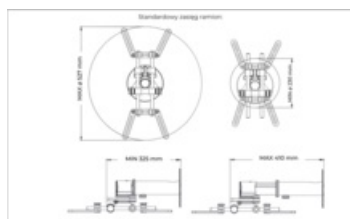

Suprema Spider Royal-Wall White Paint Uchwyt Ścienny do Projektora Salon Poznań

Cena: 2 693 zł

Cena dotyczy: sztuki

Gwarancja: Producenta 2 lata

Dostępne kolory: Srebrny, Czarny Lakier, Biały Lakier, Oliwkowy

Important Properties

Product Description

Uchwyt Ścienny do Projektora Suprema Spider Royal-Wall White Paint

Najważniejsze cechy:

- Mocowanie ścienne klasy PREMIUM do projektorów o wadze max 25kg,
- Rozstaw otworów montażowych: 230-527 mm (z opcjonalnym rozszerzeniem LONG ARM: 261-565mm),
- Długość uchwytu: regulowany 325-415 mm
- Prowadzenie przewodów wewnątrz ramienia,
- Kolor biały lakier, czarny lakier, inox-silver, inox-olive.

Dane techniczne: