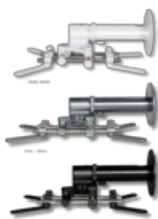

Suprema Spider Royal-Wall Inox Olive Uchwyt Ścienny do Projektora Salon Poznań

Cena: 2 693 zł

Cena dotyczy: sztuki

Gwarancja: Producenta 2 lata

Dostępne kolory: Srebrny, Czarny Lakier, Biały Lakier, Oliwkowy

Important Properties

Product Description

Uchwyt Ścienny do Projektora Suprema Spider Royal-Wall Inox Olive

Najważniejsze cechy:

- Mocowanie ściennie klasy PREMIUM do projektorów o wadze max 25kg,
- Rozstaw otworów montażowych: 230-527 mm (z opcjonalnym rozszerzeniem LONG ARM: 261-565mm),
- Długość uchwytu: regulowany 325-415 mm
- Prowadzenie przewodów wewnątrz ramienia,
- Kolor biały lakier, czarny lakier, inox-silver, inox-olive.