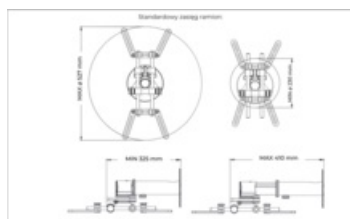

Suprema Spider Royal-Wall Inox Olive Uchwyt Ścienny do Projektora Salon Poznań

Cena: 2 693 zł

Cena dotyczy: sztuki

Gwarancja: Producenta 2 lata

Dostępne kolory: Srebrny, Czarny Lakier, Biały Lakier, Oliwkowy

Important Properties

Product Description

Uchwyt Ścienny do Projektora Suprema Spider Royal-Wall Inox Olive

Najważniejsze cechy:

- Mocowanie ściennie klasy PREMIUM do projektorów o wadze max 25kg,
- Rozstaw otworów montażowych: 230-527 mm (z opcjonalnym rozszerzeniem LONG ARM: 261-565mm),
- Długość uchwytu: regulowany 325-415 mm
- Prowadzenie przewodów wewnątrz ramienia,
- Kolor biały lakier, czarny lakier, inox-silver, inox-olive.

Dane techniczne: