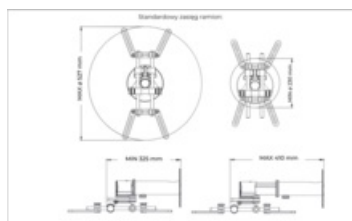

Suprema Spider Royal-Wall Inox Chrome Uchwyt Ścienny do Projektora Salon Poznań

Cena: 2 693 zł

Cena dotyczy: sztuki

Gwarancja: Producenta 2 lata

Dostępne kolory: Srebrny, Czarny Lakier, Biały Lakier, Oliwkowy

Important Properties

Product Description

Uchwyt Ścienny do Projektora Suprema Spider Royal-Wall Inox Chrome

Najważniejsze cechy:

- Mocowanie ściennie klasy PREMIUM do projektorów o wadze max 25kg,
- Rozstaw otworów montażowych: 230-527 mm (z opcjonalnym rozszerzeniem LONG ARM: 261-565mm),
- Długość uchwytu: regulowany 325-415 mm
- Prowadzenie przewodów wewnątrz ramienia,
- Kolor biały lakier, czarny lakier, inox-silver, inox-olive.

Dane techniczne: