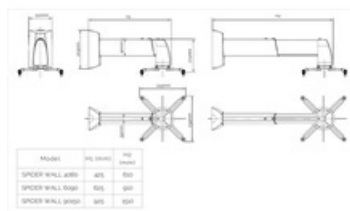

Suprema Spider Wall 90150 Czarny Uchwyt Ścienny do Projektora Salon Poznań

Cena: 785 zł

Cena dotyczy: sztuki

Gwarancja: Producenta 2 lata

Dostępne kolory: Srebrno-czarny, Czarny

Important Properties

Product Description

Uchwyt Ścienny do Projektora Suprema Spider Wall 90150

Najważniejsze cechy:

- Dopuszczalny rozstaw otworów montażowych 40-310 mm
- Dostępna długość uchwytu o 420 do 1500 mm
- Dostępne kolory:
  - srebrno-czarny, czarny
- Maksymalny ciężar:
  - 20 kg
- Prowadzenie kabli wewnątrz ramienia
- Regulacja wysokości ramienia:
  - 50 mm
- Regulacja długości montażu ramienia
- Prosta instalacja
- Precyzyjna regulacja:
  - +5 stopni w pionie
  - +15 stopni w poziomie
- Śruby regulacyjne

Dane techniczne: