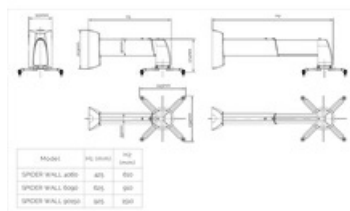

Suprema Spider Wall 6090 Czarny Uchwyt Ścienny do Projektora Salon Poznań

Cena: 675 zł

Cena dotyczy: sztuki

Gwarancja: Producenta 2 lata

Dostępne kolory: Srebrno-czarny, Czarny

Important Properties

Product Description

Uchwyt Ścienny do Projektora Suprema Spider Wall 6090

Najważniejsze cechy:

- Dopuszczalny rozstaw otworów montażowych 40-310 mm
- Dostępna długość uchwytu o 420 do 1500 mm
- Dostępne kolory:
  - srebrno-czarny, czarny
- Maksymalny ciężar:
  - 20 kg
- Prowadzenie kabli wewnątrz ramienia
- Regulacja wysokości ramienia:
  - 50 mm
- Regulacja długości montażu ramienia
- Prosta instalacja
- Precyzyjna regulacja:
  - +5 stopni w pionie
  - +15 stopni w poziomie
- Śruby regulacyjne

Dane techniczne: