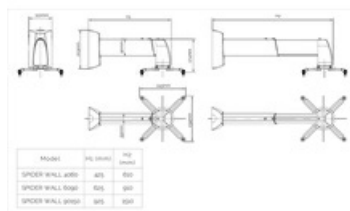

Suprema Spider Wall 4060 Czarny Uchwyt Ścienny do Projektora Salon Poznań

Cena: 613 zł

Cena dotyczy: sztuki

Gwarancja: Producenta 2 lata

Dostępne kolory: Srebrno-czarny, Czarny

Important Properties

Product Description

Uchwyt Ścienny do Projektora Suprema Spider Wall 4060

Najważniejsze cechy:

- Dopuszczalny rozstaw otworów montażowych 40-310 mm
- Dostępna długość uchwytu o 420 do 1500 mm
- Dostępne kolory:
  - srebrno-czarny, czarny
- Maksymalny ciężar:
  - 20 kg
- Prowadzenie kabli wewnątrz ramienia
- Regulacja wysokości ramienia:
  - 50 mm
- Regulacja długości montażu ramienia
- Prosta instalacja
- Precyzyjna regulacja:
  - +5 stopni w pionie
  - +15 stopni w poziomie
- Śruby regulacyjne

Dane techniczne: