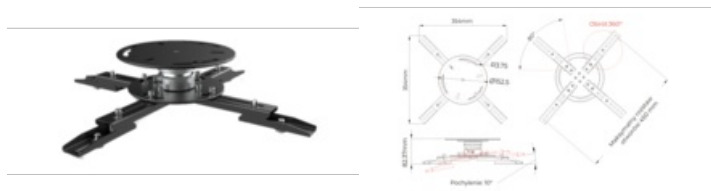

Suprema Spider Maxi 8 Uchwyt do Projektora Salon Poznań

Cena: 490 zł

Cena dotyczy: sztuki

Gwarancja: Producenta 2 lata

Dostępne kolory: Czarny Lakier

Important Properties

Product Description

Najmniejszy Uchwyt do Projektora Suprema Spider Maxi 8

Najważniejsze cechy:

- Mocowanie sufitowe do projektorów o wadze max 25kg,
- Rozstaw otworów montażowych:
  - max 450mm,
- Regulacja pochyleń $\pm 10^\circ$ przód-tył, obrót 15° ,
- Kolor biały, czarny.
- UWAGA!!! Wkrótce mocowanie SPIDER MAXI dostępne również w długościach 200-1200mm.

Dane techniczne: