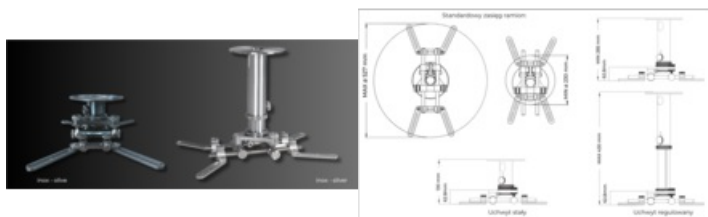

Suprema Spider Royal Inox Olive Uchwyt do Projektora Salon Poznań

Cena: 2 693 zł

Cena dotyczy: sztuki

Gwarancja: Producenta 2 lata

Dostępne kolory: Czarny Lakier, Biały Lakier, Oliwkowy, Srebrny

Important Properties

Product Description

Uchwyt do Projektora Suprema Spider Royal Inox Olive

Najważniejsze cechy:

- Mocowanie sufitowe klasy PREMIUM do projektorów o wadze max 25kg,
- Rozstaw otworów montażowych:
 - 230-527mm (z opcjonalnym rozszerzeniem LONG ARM: 261-565mm),
- Długość uchwytu (w zestawie dwie opcje):
 - stały: 135 mm,
 - regulowany: 285-430 mm,
- Prowadzenie przewodów wewnątrz ramienia,
- Kolor biały lakier, czarny lakier, inox-silver, inox-olive.