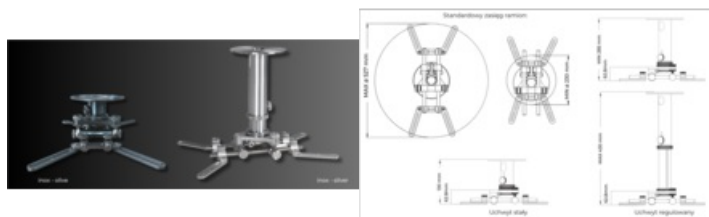

# Suprema Spider Royal Inox Chrome Uchwyt do Projektora Salon Poznań

Cena: 2 693 zł

Cena dotyczy: sztuki

Gwarancja: Producenta 2 lata

Dostępne kolory: Czarny Lakier, Biały Lakier, Oliwkowy, Srebrny

## Uchwyt do Projektora Suprema Spider Royal Inox Chrome

### Najważniejsze cechy:

- Mocowanie sufitowe klasy PREMIUM do projektorów o wadze max 25kg,
- Rozstaw otworów montażowych:
  - 230-527mm (z opcjonalnym rozszerzeniem LONG ARM: 261-565mm),
- Długość uchwytu (w zestawie dwie opcje):
  - stały: 135 mm,
  - regulowany: 285-430 mm,
- Prowadzenie przewodów wewnątrz ramienia,
- Kolor biały lakier, czarny lakier, inox-silver, inox-olive.