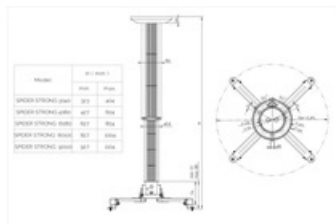

Suprema Spider Strong 4060 Srebrny Uchwyt do Projektora Salon Poznań

Cena: 552 zł

Cena dotyczy: sztuki

Gwarancja: Producenta 2 lata

Dostępne kolory: Srebrny

Important Properties

Product Description

Uchwyt do Projektora Suprema Spider Strong 4060

Najważniejsze cechy:

- Dopuszczalny rozstaw otworów montażowych 40-310 mm
- Dostępna długość uchwytu od 323 do 1040 mm
- Dostępne kolory:
  - srebrny
- maksymalny ciężar:
  - 20 kg
- Prowadzenie kabli wewnątrz ramienia
- Regulacja w pionie 15 stopni
- Regulacja wysokości ramienia
- Prosta instalacja
- Precyzyjna regulacja:
  - +5 stopni w pionie
  - +15 stopni w poziomie
- Śruby regulacyjne

Dane techniczne: