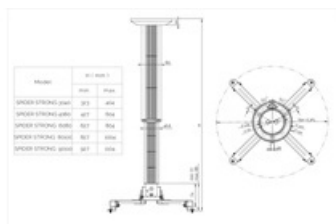

Suprema Spider Strong 3040 Srebrny Uchwyt do Projektora Salon Poznań

Cena: 490 zł

Cena dotyczy: sztuki

Gwarancja: Producenta 2 lata

Dostępne kolory: Srebrny

Important Properties

Product Description

Uchwyt do Projektora Suprema Spider Strong 3040

Najważniejsze cechy:

- Dopuszczalny rozstaw otworów montażowych 40-310 mm
- Dostępna długość uchwytu od 323 do 1040 mm
- Dostępne kolory:
  - srebrny
- maksymalny ciężar:
  - 20 kg
- Prowadzenie kabli wewnątrz ramienia
- Regulacja w pionie 15 stopni
- Regulacja wysokości ramienia
- Prosta instalacja
- Precyzyjna regulacja:
  - +5 stopni w pionie
  - +15 stopni w poziomie
- Śruby regulacyjne

Dane techniczne: