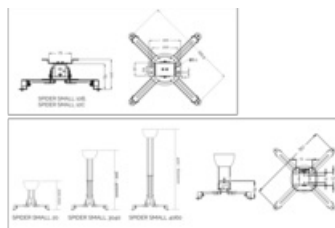

Suprema Spider Small 4060 Biały Uchwyt do Projektora Salon Poznań

Cena: 355 zł

Cena dotyczy: sztuki

Gwarancja: Producenta 2 lata

Dostępne kolory: Czarny, Biały

Important Properties

Product Description

Uchwyt do Projektora Suprema Spider Small 4060

Najważniejsze cechy:

- Dopuszczalny rozstaw otworów montażowych 40-300 mm
- Dostępna długość uchwyty o 100 do 600 mm
- Dostępne kolory:
  - srebrny, biały, czarny:
    - SPIDER SMALL 3040, SPIDER SMALL 4060, SPIDER SMALL 20
  - biały, czarny:
    - SPIDER SMALL 10
- maksymalny ciężar:
  - 10 kg
- Prowadzenie kabli wewnątrz ramienia (nie dotyczy SPIDER SMALL 10, SPIDER SMALL 20)
- Regulacja w pionie 15 stopni
- Regulacja wysokości ramienia
- Prosta instalacja
- Precyzyjna regulacja:
  - +5 stopni w pionie
  - +5 stopni w poziomie
- Śruby regulacyjne

Dane techniczne: