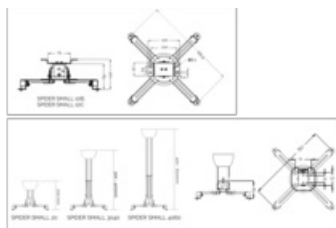

Suprema Spider Small 4060 Czarny Uchwyt do Projektora Salon Poznań

Cena: 355 zł

Cena dotyczy: sztuki

Gwarancja: Producenta 2 lata

Dostępne kolory: Czarny, Biały

Important Properties

Product Description

Uchwyt do Projektora Suprema Spider Small 4060

Najważniejsze cechy:

- Dopuszczalny rozstaw otworów montażowych 40-300 mm
- Dostępna długość uchwytu o 100 do 600 mm
- Dostępne kolory:
 - srebrny, biały, czarny:
 - SPIDER SMALL 3040, SPIDER SMALL 4060, SPIDER SMALL 20
 - biały, czarny:
 - SPIDER SMALL 10
- maksymalny ciężar:
 - 10 kg
- Prowadzenie kabli wewnątrz ramienia (nie dotyczy SPIDER SMALL 10, SPIDER SMALL 20)
- Regulacja w pionie 15 stopni
- Regulacja wysokości ramienia
- Prosta instalacja
- Precyzyjna regulacja:
 - +5 stopni w pionie
 - +5 stopni w poziomie
- Śruby regulacyjne