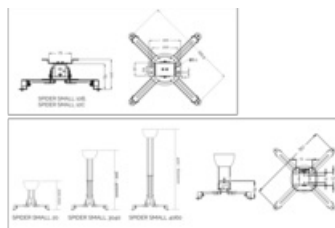

Suprema Spider Small 3040 Biały Uchwyt do Projektora Salon Poznań

Cena: 318 zł

Cena dotyczy: sztuki

Gwarancja: Producenta 2 lata

Dostępne kolory: Czarny, Biały

Important Properties

Product Description

Uchwyt do Projektora Suprema Spider Small 3040

Najważniejsze cechy:

- Dopuszczalny rozstaw otworów montażowych 40-300 mm
- Dostępna długość uchwyty o 100 do 600 mm
- Dostępne kolory:
  - srebrny, biały, czarny:
    - SPIDER SMALL 3040, SPIDER SMALL 4060, SPIDER SMALL 20
  - biały, czarny:
    - SPIDER SMALL 10
- maksymalny ciężar:
  - 10 kg
- Prowadzenie kabli wewnątrz ramienia (nie dotyczy SPIDER SMALL 10, SPIDER SMALL 20)
- Regulacja w pionie 15 stopni
- Regulacja wysokości ramienia
- Prosta instalacja
- Precyzyjna regulacja:
  - +5 stopni w pionie
  - +5 stopni w poziomie
- Śruby regulacyjne

Dane techniczne: