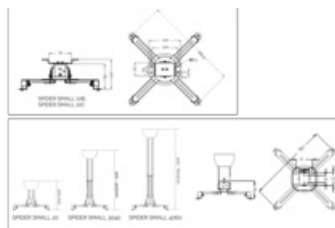

Suprema Spider Small 3040 Czarny Uchwyt do Projektora Salon Poznań

Cena: 318 zł

Cena dotyczy: sztuki

Gwarancja: Producenta 2 lata

Dostępne kolory: Czarny, Biały

Important Properties

Product Description

Uchwyt do Projektora Suprema Spider Small 3040

Najważniejsze cechy:

- Dopuszczalny rozstaw otworów montażowych 40-300 mm
- Dostępna długość uchwytu o 100 do 600 mm
- Dostępne kolory:
  - srebrny, biały, czarny:
    - SPIDER SMALL 3040, SPIDER SMALL 4060, SPIDER SMALL 20
  - biały, czarny:
    - SPIDER SMALL 10
- maksymalny ciężar:
  - 10 kg
- Prowadzenie kabli wewnątrz ramienia (nie dotyczy SPIDER SMALL 10, SPIDER SMALL 20)
- Regulacja w pionie 15 stopni
- Regulacja wysokości ramienia
- Prosta instalacja
- Precyzyjna regulacja:
  - +5 stopni w pionie
  - +5 stopni w poziomie
- Śruby regulacyjne

Dane techniczne: