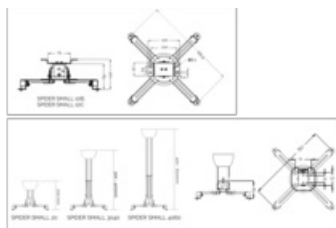

Suprema Spider Small 10 Biały Uchwyt do Projektora Salon Poznań

Cena: 244 zł

Cena dotyczy: sztuki

Gwarancja: Producenta 2 lata

Dostępne kolory: Czarny, Biały

Important Properties

Product Description

Uchwyt do Projektora Suprema Spider Small 10

Najważniejsze cechy:

- Dopuszczalny rozstaw otworów montażowych 40-300 mm
- Dostępna długość uchwyty o 100 do 600 mm
- Dostępne kolory:
 - srebrny, biały, czarny:
 - SPIDER SMALL 3040, SPIDER SMALL 4060, SPIDER SMALL 20
 - biały, czarny:
 - SPIDER SMALL 10
- maksymalny ciężar:
 - 10 kg
- Prowadzenie kabli wewnątrz ramienia (nie dotyczy SPIDER SMALL 10, SPIDER SMALL 20)
- Regulacja w pionie 15 stopni
- Regulacja wysokości ramienia
- Prosta instalacja
- Precyzyjna regulacja:
 - +5 stopni w pionie
 - +5 stopni w poziomie
- Śruby regulacyjne