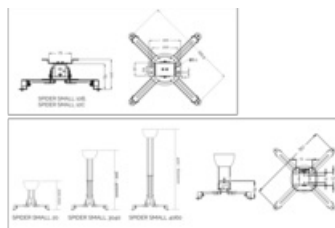

Suprema Spider Small 10 Czarny Uchwyt do Projektora Salon Poznań

Cena: 244 zł

Cena dotyczy: sztuki

Gwarancja: Producenta 2 lata

Dostępne kolory: Czarny, Biały

Important Properties

Product Description

Uchwyt do Projektora Suprema Spider Small 10

Najważniejsze cechy:

- Dopuszczalny rozstaw otworów montażowych 40-300 mm
- Dostępna długość uchwytu o 100 do 600 mm
- Dostępne kolory:
  - srebrny, biały, czarny:
    - SPIDER SMALL 3040, SPIDER SMALL 4060, SPIDER SMALL 20
  - biały, czarny:
    - SPIDER SMALL 10
- maksymalny ciężar:
  - 10 kg
- Prowadzenie kabli wewnątrz ramienia (nie dotyczy SPIDER SMALL 10, SPIDER SMALL 20)
- Regulacja w pionie 15 stopni
- Regulacja wysokości ramienia
- Prosta instalacja
- Precyzyjna regulacja:
  - +5 stopni w pionie
  - +5 stopni w poziomie
- Śruby regulacyjne

Dane techniczne: