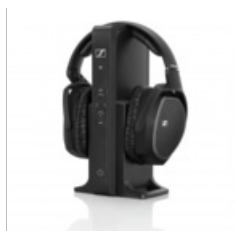

## Sennheiser RS 175-U Bezprzewodowe Słuchawki Nauszne Salon Poznań

Cena: 1 139 zł

Cena dotyczy: sztuki

Gwarancja: Polskiego Dystrybutora 2 lata

Dostępne kolory: Czarny

## Bezprzewodowe Słuchawki Nauszne Sennheiser RS 175-U

Sennheiser RS 175 to przeniesienie domowej rozrywki na wyższy poziom, zestaw oferuje imponujący zakres funkcji w kompaktowym, ergonomicznym pakiecie, dzięki czemu możesz cieszyć się w pełni muzyką i telewizją. Podbicie basów i dźwięk przestrzenny pozwolą Ci doświadczyć systemu domowej rozrywki, jak nigdy dotąd. Co więcej, innowacyjna technologia bezprzewodowa zapewnia przesyłanie sygnału doskonałej jakości nawet wtedy, gdy poruszasz się po pokojach. Przyjazna konstrukcja zapewnia łatwość i intuicyjność obsługi oraz konfiguracji. Główne elementy sterujące znajdują się na słuchawkach, więc nic nie będzie rozpraszać ekscytujących doznań audio. Wygodne dopasowanie jest idealne na dłuższy czas użytkowania.

- Zamknięte, wokółuszne słuchawki z doskonałą, cyfrową bezprzewodową transmisją dźwięku.
- Wyjątkowa czystość dźwięku cyfrowego i transmisji z zasięgiem do 100m (w linii wzroku).
- Umożliwia przełączanie między dynamicznym basem i wirtualnym dźwiękiem przestrzennym dla lepszego dostosowania dźwięku do personalnych preferencji.
- Obsługuje analogowe i cyfrowe wejścia audio i pozwala na przełączanie między wejściami.
- Inteligentnie zaprojektowane dla maksymalnej łatwości użytkowania.
- Nadajnik wielofunkcyjny to także i stacja dokująca i ładowarka.
- Transmitter obsługuje do dwóch par słuchawek jednocześnie.
- Ergonomiczna konstrukcja dla zwiększenia komfortu noszenia.