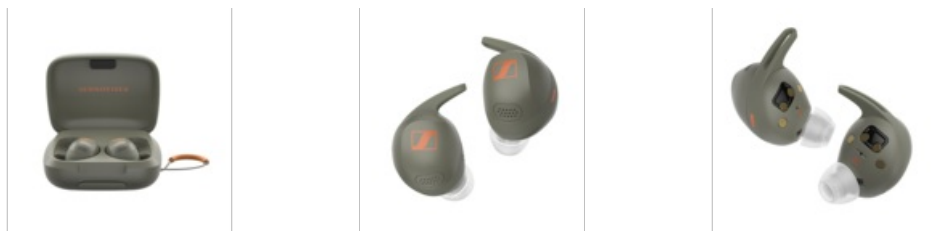

# Sennheiser MOMENTUM Sport Oliwkowe Bezprzewodowe Słuchawki z ANC Salon Poznań

Cena: 1 399 zł

Cena dotyczy: sztuki

Gwarancja: Polskiego Dystrybutora 2 lata

Dostępne kolory: Czarny, Oliwkowy