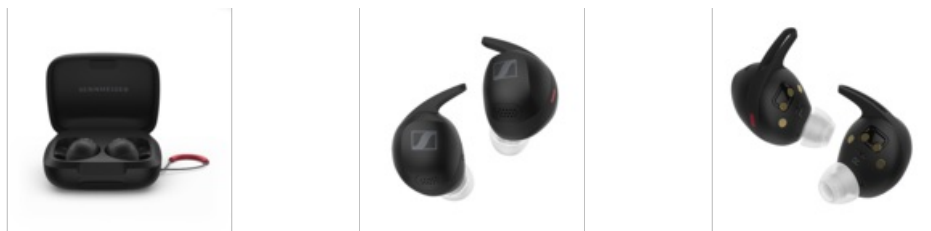

## Sennheiser MOMENTUM Sport Czarne Bezprzewodowe Słuchawki z ANC Salon Poznań

Cena: 1 399 zł

Cena dotyczy: sztuki

Gwarancja: Polskiego Dystrybutora 2 lata

Dostępne kolory: Czarny, Oliwkowy