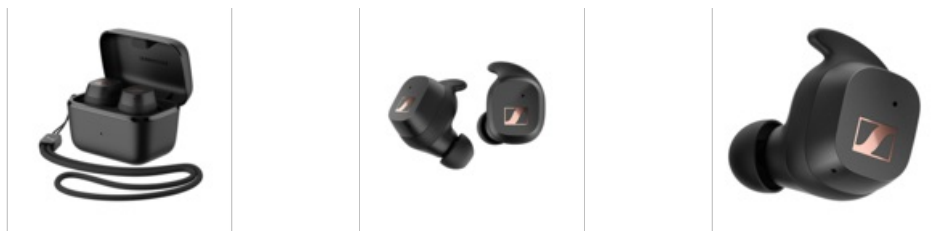

## Sennheiser SPORT True Wireless Bezprzewodowe Słuchawki Salon Poznań

Cena: 599 zł

Cena dotyczy: sztuki

Gwarancja: Polskiego Dystrybutora 2 lata

Dostępne kolory: Czarny

### Dźwięk spod znaku Sennheiser

Słuchawki oparte o Sennheiser TrueResponse – 7-milimetrowy dynamiczny przetwornik, który zapewnia dźwięk wysokiej jakości z pełnym basem.

### Dane techniczne:

- Rodzaj słuchawek: True Wireless
- Rodzaj przetwornika: Dynamiczny przetwornik Sennheiser TrueResponse o średnicy 7 mm

- Pasmo przenoszenia: 5 - 21000 Hz
- Poziom ciśnienia akustycznego (SPL): 110 dB (1 kHz/0 dBFS)
- Czas słuchania:
  - Do 9 godzin odtwarzania muzyki
  - Do 27 godzin z wykorzystaniem etui ładującego
- Redukcja szumów: Pasywna
- Kodowanie: SBC, AAC, aptX
- Kompatybilność: A2DP, AVRCP, HFP
- Bluetooth: Bluetooth 5.2, klasa 1, BLE
- Mikrofon: 4 wbudowane mikrofony
- Typ baterii: Wbudowane akumulatory litowo-jonowe
  - Lewa/prawa słuchawka douszna: ~55 mAh
  - Etui ładujące: ~400 mAh
- Pasmo przenoszenia mikrofonu: 100 - 10000 Hz
- Zniekształcenia harmoniczne (THD): < 0,08 % (1 kHz, 94 dB)
- Złącze: USB C (do ładowania)
- Waga:
  - Słuchawki i etui ładujące: 55 g
  - Pojedyncza słuchawka: 6,8 g
  - Etui ładujące: 41,6 g
- Wymiary: 64,5 x 40 x 41,6 mm (słuchawki i etui ładujące)
- Temperatura pracy: 0 - 40°C
- Kolor: Czarny
- Czas ładowania:
  - 1,5 godz. (pełne naładowanie)
  - 15 min. dla 1 godz. słuchania
- Temperatura przechowywania: -25 do +70°C
- Konstrukcja: Dokanałowa