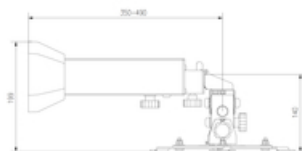

Edbak WPMV-JVC-RS490 Biały Uchwyt Do Projektora Salon Poznań

Cena: 699 zł

Cena dotyczy: sztuki

Gwarancja: Polskiego Dystrybutora 2 lata

Dostępne kolory: Biały, Czarny

Important Properties

Product Description

Uchwyt Do Projektora Edbak WPMV-JVC-RS490

Niezawodny i solidnie wykonany uchwyt do projektora WPMV100 jest podstawą każdej prawidłowo wykonanej instalacji audiowizualnej. Uchwyt charakteryzuje się nośnością dostosowaną do wagi urządzenia oraz zabezpieczeniem przed przypadkowym wypadnięciem. Zapewnia odpowiednią pozycję projektora w stosunku do ekranu projekcyjnego, dzięki czemu wyświetlany obraz jest najlepszej jakości. Uchwyt cechuje precyzyjna i wygodna regulacja dystansu do ściany oraz możliwość ukrycia okablowania przez zintegrowany system prowadzenia przewodów. Niepodważalną zaletą uchwytu jest nowoczesny design i estetyka wykonania dzięki czemu świetnie sprawdza się w najbardziej prestiżowych wnętrzach.

Cechy specjalne:

- Mikrometryczna regulacja
- Dedykowane do projektorów o dużym rozstawie otworów montażowych, w tym projektorów JVC Reference Series
- Zaprojektowane do montażu na przeciwległej ścianie w stosunku do ekranu projekcyjnego
- Regulacja odległości projektora od ściany od 350 mm do 490 mm
- Trwała aluminiowa konstrukcja z półmatową powłoką lakierowaną proszkowo
- Prowadzenie kabli wewnątrz uchwytu
- Udźwig 25 kg

Kompatybilne z projektorami:

- OPTOMA

DS320, S336, S371, S381, S400Lve, DX322, X371, X381, X400Lve, DW322, W371, W381, W400Lve, W400+, EH334, DH351, EH338, EH400, EH400+, EH416e, EH412x, X309ST, W309ST, W319ST, EH200ST, EH412STx, X340UST, W330UST, W340UST, EH330UST, EH340UST, W319USTire, W320USTi, EH320USTi, ML750e, ML1050ST+, H185X, H190X, H117ST, HD146X, HD28e, HD28i, GT1070Xe, GT1080e, HD29HSTx, HD29He, HD29HLVx, HD31UST, HD35UST, HZ40, UHD35x, UHD35STx, UHD38x, UHD55, 4K400x, 4K400STx, UHZ45, UHZ50, UHZ65LV, ZX300, ZW350e, ZW400, ZW403, ZH403 white, ZH406, ZH461, ZH507, ZU506Te white, ZH606e White, ZU606Te White, ZU725T, ZU820T, ZU920T, ZK507, ZH406STx, ZU606TSTe Black, ZU720TST Black, ZU920TST, ZU500UST, ZU860, ZU1100, ZU1300