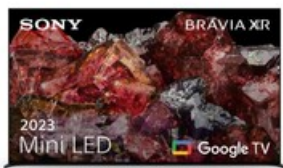

## Sony XR-85X95L Telewizor LED 4K 120Hz Salon Poznań

Cena: 17 999 zł

Cena dotyczy: sztuki

Gwarancja: Producenta 2 lata

Dostępne kolory: Czarny