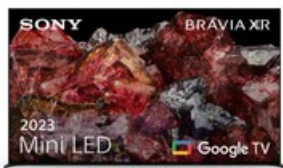

Sony XR-75X95L Telewizor LED 4K 120Hz Salon Poznań

Cena: 13 999 zł

Cena dotyczy: sztuki

Gwarancja: Producenta 2 lata

Dostępne kolory: Czarny

Important Properties

Product Description

Telewizor LED 4K 120Hz Sony XR-75X95L

Nowy wyświetlacz XR Triluminos Pro nasycił ponad miliard różnych barw i odcieni, prosto ze świata rzeczywistego. Dzięki temu nawet najdrobniejsze szczegóły, od koloru koszulek drużyny po odcienie trawy na boisku, są wyraźne i nie rozpraszają uwagi. Zanurz się w pełni w każdej scenie i każdym zwycięstwie sportowym.