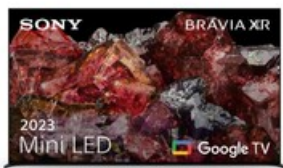

Sony XR-65X95L Telewizor LED 4K 120Hz Salon Poznań

Cena: 9 999 zł

Cena dotyczy: sztuki

Gwarancja: Producenta 2 lata

Dostępne kolory: Czarny

Important Properties

Product Description

Telewizor LED 4K 120Hz Sony XR-65X95L

Nowy wyświetlacz XR Triluminos Pro nasycił ponad miliard różnych barw i odcieni, prosto ze świata rzeczywistego. Dzięki temu nawet najdrobniejsze szczegóły, od koloru koszulek drużyny po odcienie trawy na boisku, są wyraźne i nie rozpraszają uwagi. Zanurz się w pełni w każdej scenie i każdym zwycięstwie sportowym.