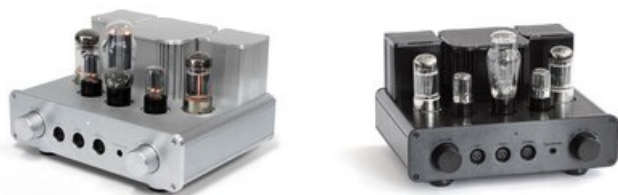

# Woo Audio WA22 Srebrny Lampowy Wzmacniacz Słuchawkowy Salon Poznań

Cena: 17 990 zł

Cena dotyczy: sztuki

Gwarancja: Polskiego Dystrybutora 2 lata

Dostępne kolory: Srebrny, Czarny

## Lampowy Wzmacniacz Słuchawkowy Woo Audio WA22

Realistyczny, niesamowicie szczegółowy i zrównoważony tonalnie dźwięk. Najwyższej klasy wykonanie w oparciu o komponenty klasy audiofilskiej

### Najważniejsze cechy:

- Okablowanie Point-to-Point
- Prawdziwie zbalansowana topologia
- Konstrukcja 100% lampowa. Brak półprzewodników w całym układzie
- Pojedyncza lampa rektyfikacyjna 5AR4. Bezpośredni zamiennik: 5U4G
- Dwie lampy napędowe: 6SN7
- Dwie lampy mocy 6AS7 / 6080
- Gładki, zbalansowany atenuator
- Jedno zbalansowane wejście XLR
- Jedno wejście RCA single-ended
- Jedno wyjście przedwzmacniacza
- Dwa wyjścia słuchawkowe zbalansowane 3-pin (kanał lewy i prawy)
- Jedno wyjście słuchawkowe zbalansowane 4-pin
- Jedno wyjście słuchawkowe single-ended
- Przełącznik wysokiej i niskiej impedancji