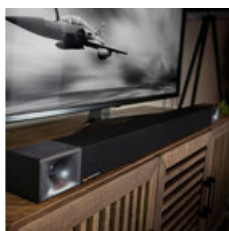

Klipsch Cinema 600 5.1 Surround 3 Soundbar z Subwooferem i Surround Salon Poznań

Cena: 2 699 zł

Cena dotyczy: zestawu

Gwarancja: Polskiego Dystrybutora 2 lata

Dostępne kolory: Czarny

Important Properties

Product Description

Soundbar z Subwooferem - Klipsch Cinema 600 + Surround 3

KLIPSCH CINEMA 600

Wnieś dziesięciolecia doświadczenia w konstruowaniu głośników do swojego domowego kina. A wszystko dzięki Klipsch Cinema 600. Jest prawdziwym systemem 3.1. Wyposażonym w dedykowany głośnik centralny zapewniający lepszą wyrazistość wokalu. Legendarna technologia głośników tubowych gwarantuje dynamiczną moc w każdym szczególe Twojej muzyki i filmach. Jeżeli dodasz opcjonalne kolumny Klipsch Surround 3, to uzyskasz prawdziwy dźwięk przestrzenny 5.1.

łatwe podłączenie

Soundbar Cinema 600 zaprojektowano z myślą o szybkim podłączeniu do telewizora. Wystarczy połączyć go poprzez dołączony kabel HDMI lub kabel optyczny do odpowiedniego wyjścia telewizora. Dołączony 10-calowy bezprzewodowy subwoofer jest wstępnie sparowany, aby łączyć się automatycznie po wyjęciu z pudełka, co zapewnia bezproblemową konfigurację w zaledwie kilka minut.

pilot wykrywający ruch

Dołączony wysokiej jakości pilot wyposażony jest w czujnik wykrywający ruch. Dzięki diodom LED, przyciski na pilocie są zawsze widoczne. Niezależnie od oświetlenia, masz pełną kontrolę. Oprócz wyboru głośności i wejścia, pilot umożliwia regulację poziomu mocy subwoofera oraz poziomu dźwięku przestrzennego.