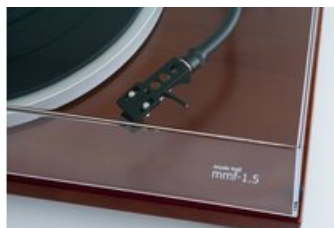

Music Hall MMF-1.5 Gramofon Analogowy Salon Poznań

Cena: 2 099 zł

Cena dotyczy: sztuki

Gwarancja: Polskiego Dystrybutora 2 lata

Dostępne kolory: Wiśnia

Important Properties

Typ wkładki: MM

Prędkości obrotowe (rpm): 78, 45

Product Description

Gramofon Analogowy Music Hall MMF-1.5

MMF-1.5 to świetny gramofon z rewelacyjnym ramieniem typu S, wkładką Music Hall Melody, silnikiem z 3 prędkościami obrotów i wbudowanym przedwzmacniaczem phono. Od pierwszych dźwięków muzyki aż po sam koniec słuchania ten gramofon sprawi że Twoje nogi same będą chciały zatańczyć

Ważne cechy:

- Cichy napęd paskowy
- Piękne wykończenie w wiśniowym drewnie
- Elektronicznie regulowany silnik
- 33 1/3, 45 oraz 78 obrotów
- 9" aluminiowe ramię w kształcie S z zdejmowanym headshell'em
- Plinta z MDF w czarnym połysku
- Antywibracyjna gumowa mata
- Wkładka Music Hall Melody o wartości 75\$
- Aluminiowy talerz
- Pokrywa przeciwkurzowa
- Wbudowany przedwzmacniacz, który można ominąć gdy chcesz skorzystać z innego
- Połączane gniazda RCA z odpinanymi przewodami
- Stopki tłumiące drgania

Dane techniczne:

- Wkładka:
 - Music Hall Melody MM
- Nacisk igły:

- 0 - 3 g
- Pobór mocy:
 - 4 W
- Prędkości:
 - $33\frac{1}{3}$ / 45 / 78 RPM
- Talerz:
 - aluminium 305 mm
- Szum:
 - -65 dB
- Długość ramienia:
 - 9 cali (230 mm)
- Zwis:
 - 0,59 cala (15 mm)
- Zasilanie:
 - 100 – 240 V, 50 – 60 Hz
- Wymiary:
 - 435 × 367 × 127 mm
- Waga:
 - 5.4 kg