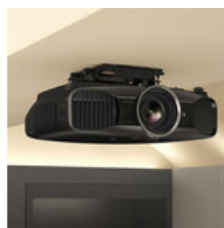

## Epson ELPMB30 Uchwyt Sufitowy do Projektora Salon Poznań

Cena: 749 zł

Cena dotyczy: sztuki

Gwarancja: Polskiego Dystrybutora 2 lata

Dostępne kolory: Czarny

## Epson ELPMB30 niskoprofilowy uchwyt sufitowy 5,5 cm

- Stylowy wygląd - niski profil montażu redukuje przestrzeń między sufitem a projektorem.
- Stabilny i bezpieczny - wykonane z wysokiej jakości stali dla optymalnej wytrzymałości
- Szerokie możliwości regulacji zapewniają prostą instalację i idealne dostosowanie
- Dostarczany z białą zaślepką, którą można przymocować do czarnego uchwytu w celu dopasowania koloru sufitu do koloru projektora.