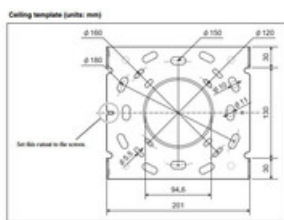

Epson ELPMB30 Uchwyt Sufitowy do Projektora Salon Poznań

Cena: 749 zł

Cena dotyczy: sztuki

Gwarancja: Polskiego Dystrybutora 2 lata

Dostępne kolory: Czarny

Important Properties

Product Description

Epson ELPMB30 niskoprofilowy uchwyt sufitowy 5,5 cm

- Stylowy wygląd - niski profil montażu redukuje przestrzeń między sufitem a projektorem.
- Stabilny i bezpieczny - wykonane z wysokiej jakości stali dla optymalnej wytrzymałości
- Szerokie możliwości regulacji zapewniają prostą instalację i idealne dostosowanie
- Dostarczany z białą zaślepką, którą można przymocować do czarnego uchwytu w celu dopasowania koloru sufitu do koloru projektora.

Dane techniczne:

- Wymiary w osłonę płyty sufitowej 342 x 230 x 55 mm (S x G x W)
- Waga: ok. 3,5 kg
- Zakres regulacji: pochylenie pionowe od 0 do -8°, ustawienie poziome od -2,5 do 2,5°, rotacja pozioma -3 do 3°