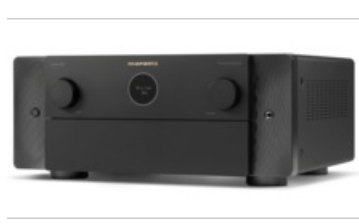

Marantz Cinema 40 Czarny Amplituner Kina Domowego Salon Poznań

Cena: 11 999 zł

Cena dotyczy: sztuki

Gwarancja: Polskiego Dystrybutora 5 lat

Dostępne kolory: Czarny, Srebrny

Important Properties

Product Description

Amplituner Kina Domowego Marantz Cinema 40

Najwyższej klasy 9.4 kanałowe wzmacnienie o mocy 125 W na kanał, Dolby Atmos, DTS:X Auro 3D oraz 8K Ultra HD plus HEOS® Built-in. CINEMA 40 to najlepszy przykład referencyjnego wzmacniacza AV.

Zbudowane w oparciu o dziesięciolecie bogatego dziedzictwa, zaprojektowane w ponadczasowym stylu i stworzone z myślą o najwyższej wydajności, amplitunery i wzmacniacze z serii Marantz CINEMA są podstawą najbardziej wymagających systemów kina domowego na świecie.

Najważniejsze cechy:

Nieźródnana wydajność

Immersyjna przestrzenność, ciepłe i bogate brzmienie oraz realistyczna dynamika to legendarne znaki rozpoznawcze dźwięku Marantz.

Lider technologii

CINEMA 40 jest pełen najnowszych, immersyjnych formatów audio, wideo 8K, opcji optymalizacji pomieszczenia, streamingu dźwięku i innych technologii, aby uprościć użytkowanie i podnieść poziom przyjemności z rozrywki.

Wyszukany design

Nowoczesna ekspresja ponadczasowych zasad projektowania, CINEMA 40 zawiera kultowy iluminator Marantz, wysokiej jakości materiały i subtelne boczne światła, które oświetlają przedni panel

Wydajność

Wzmacniacz CINEMA 40 został skrupulatnie dostrojony przez Marantz Sound Master, aby uzyskać niesamowite osiągi dzięki starannemu doborowi części, tworząc najbardziej muzyczny dźwięk w Twoim domu.