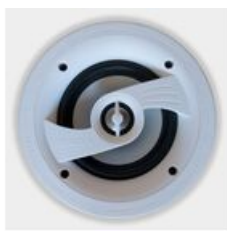

TAGA Harmony TCI Platinum-60R Głośnik Instalacyjny Salon Poznań

Cena: 449 zł

Cena dotyczy: sztuki (sprzedawane tylko w parach)

Gwarancja: Polskiego Dystrybutora 2 lata

Important Properties

Product Description

Głośnik instalacyjny TAGA Harmony TCI Platinum-60R

Klienci i profesjonalni instalatorzy TAGA Harmony naciskali na skonstruowanie wysokiej klasy głośników sufitowych zdolnych zapewnić dźwięk podobnej klasy jak kolumny kina domowego klasy premium serii Platinum. Inżynierowie TAGA Harmony podjęli to wyzwanie i po wielu miesiącach intensywnych testów, oraz pomiarów stworzyli nową serię: Taga Custom Installations Platinum.

Dźwięk TCI Platinum może być porównywany z tradycyjnymi kolumnami kina domowego klasy premium – jest czysty, naturalny i dynamiczny co ciężko spotkać w większości głośników instalacyjnych.

Wyspecjalizowana technologia panelu przedniego kopułki wysokotonowej TWG TAGA Waveguide, znana z produktów kina domowego, jest teraz dostępna w serii instalacyjnej – zapewnia równomierną i płaską dyspersję dźwięku w, oraz poza osią głośnika utrzymując tym samym doskonałą szeroką dyspersję w całym pomieszczeniu odsłuchowym.

TPACD Taga Pure Aluminum Cone Driver przetwornik z czystego aluminium zapewnia ekstremalnie głęboki, dobrze artykułowany bas, oraz bogate średnie częstotliwości o bardzo szybkiej odpowiedzi.

TPTTD Taga Pure Titanium Tweeter Dome kopułka przetwornika wysokotonowego z czystego tytanu jest gwarancją dokładnych, czystych, gładkich i szczegółowych wysokich tonów.

Ułatwiona instalacja dzięki wielu specjalnym rozwiązaniom:

- Niskie obudowy pozwalające na instalację nawet w płytkich miejscach.
- Obudowa TIMPC - TAGA Injection-Molded Polymer Chassis wykonana z bardzo sztywnego i mocnego polimeru formowanego metodą ciśnieniową, minimalizuje zniekształcenia, wibracje i niepożądane rezonanse.
- TEI – TAGA Easy Install posiada zatrzaski montażowe umożliwiające bardzo prostą i stabilną instalację. Zatrzaski ABS pomalowane zostały na wyraźny niebieski kolor, aby ułatwić instalację w ciemnych miejscach.
- Łatwe do użycia gniazda bananowe klasy high-end.
- TBF - TAGA Bezel-Free pozbawione ramek maskownic, montowane magnetycznie.
- Wysoka 8 ohm impedancja.

Dane techniczne:

- Typ / Konstrukcja
  - Sufitowa, 2-drożna