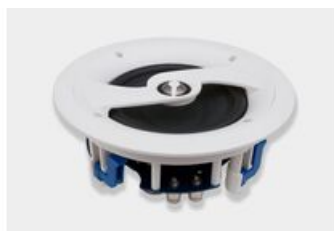

TAGA Harmony TCI Platinum-100R SE Głośnik Instalacyjny Salon Poznań

Cena: 746 zł

Cena dotyczy: sztuki (sprzedawane tylko w parach)

Gwarancja: Polskiego Dystrybutora 2 lata

Important Properties

Product Description

Głośnik instalacyjny TAGA Harmony TCI Platinum-100R SE

Klienci i profesjonalni instalatorzy TAGA Harmony naciskali na skonstruowanie wysokiej klasy głośników sufitowych zdolnych zapewnić dźwięk podobnej klasy jak kolumny kina domowego klasy premium serii Platinum. Inżynierowie TAGA Harmony podjęli to wyzwanie i po wielu miesiącach intensywnych testów, oraz pomiarów stworzyli nową serię: Taga Custom Installations Platinum Special Edition.

Dźwięk TCI Platinum SE może być porównywany z tradycyjnymi kolumnami kina domowego klasy high - end – jest czysty, naturalny i dynamiczny co ciężko spotkać w większości głośników instalacyjnych.

Wyspecjalizowana technologia panelu przedniego kopułki wysokotonowej TWG TAGA Waveguide, znana z produktów kina domowego, jest teraz dostępna w serii instalacyjnej – zapewnia równomierną i płaską dyspersję dźwięku w, oraz poza osią głośnika utrzymując tym samym doskonałą szeroką dyspersję w całym pomieszczeniu odsłuchowym.

TWCD Taga Woolen Cone Driver - wełniany przetwornik zapewnia ekstremalnie głęboki, dobrze artykułowany bas, oraz bogate basy i średnie częstotliwości o bardzo szybkiej odpowiedzi.

TPTTD Taga Pure Titanium Tweeter Dome - kopułka przetwornika wysokotonowego z czystego tytanu jest gwarancją dokładnych, czystych, gładkich i szczegółowych wysokich tonów.

Ułatwiona instalacja dzięki wielu specjalnym rozwiązaniom:

- Bardzo małe obudowy pozwalające na instalację nawet w płytkich miejscach.
- Obudowa TIMPC - TAGA Injection-Molded Polymer Chassis wykonana z bardzo sztywnego i mocnego polimeru formowanego metodą ciśnieniową, minimalizuje zniekształcenia, wibracje i niepożądane rezonanse.
- TEI – TAGA Easy Install posiada zatrzaski montażowe umożliwiające bardzo prostą i stabilną instalację. Zatrzaski ABS pomalowane zostały na wyraźny niebieski kolor, aby ułatwić instalację w ciemnych miejscach.
- High-Endowe terminale bananowe.
- TBF - TAGA Bezel-Free pozbawione ramek maskownice, montowane magnetycznie.
- Wysoka 8 ohm impedancja.

Dane techniczne:

- Typ / Konstrukcja
  - Sufitowa, 2-drożna