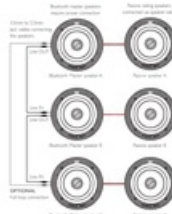

Lithe Audio 01571 Ceiling Speaker Zestaw Instalacyjnych Głośników (Aktywny+Pasywny) z Bluetooth Salon Poznań

Cena: 1 619 zł

Cena dotyczy: zestawu

Gwarancja: Polskiego Dystrybutora 2 lata

Dostępne kolory: Biały

Important Properties

Product Description

Zestaw Instalacyjnych Głośników (Aktywny+Pasywny) z Bluetooth Lithe Audio 01571

Te innowacyjne sufitowe głośniki Bluetooth to rozwiązanie dla pojedynczych stref. Dzięki 50 W mocy muzycznej i wbudowanemu wzmacniaczowi i Bluetooth, nie ma potrzeby kabli lub serwerów, co sprawia, że są niezwykle proste w instalacji i można je zasiląć nawet z obwodu oświetleniowego.

- Rozwiązanie wszystko w jednym - wzmacniacz i Bluetooth wbudowane. Wystarczy podłączyć zasilanie
- Każdy elektryk podłączy go w 30 minut
- Zasilanie z obwodu oświetleniowego lub gniazda
- Brak kabli głośnikowych w ścianie
- Wybór mono lub stereo
- Wysokiej jakości audio dla krystalicznego dźwięku
- 3mm grill magnetyczny

Dane techniczne:

- Moc muzyczna:
  - 50W RMS
- Woofler:
  - 6.5" Woven Glass Fiber Cone
- Tweeter:
  - 0.75" Titanium Cone
- Pasmo przenoszenia:
  - 55Hz-20kHz
- Skuteczność (1W/1M):
  - 90dB
- Zasilanie: