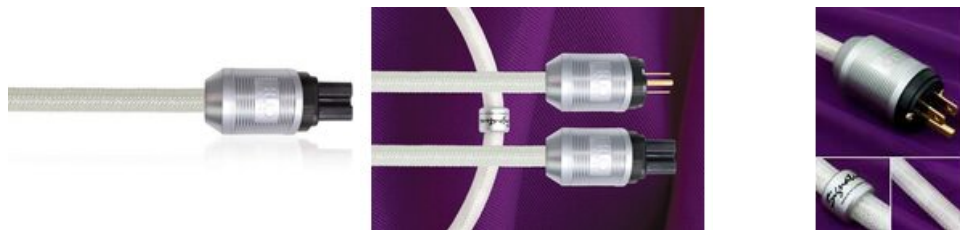

XLO S3-10-6 Kabel Zasilający (SCHUKO) Salon Poznań

Cena: 7 100 zł

Cena dotyczy: sztuki

Gwarancja: Polskiego Dystrybutora 2 lata

Important Properties

Długość
(m): 1,83

Product Description

Kabel Zasilający (SCHUKO) XLO S3-10

XLO przedstawia zaktualizowaną serię Reference 3 korzystającą z firmowo obrabianych pełnych przewodników klasy laboratoryjnej o czystości 6N, oraz "quasi-losowej" geometrii typu "FieldBalanced" minimalizującej powiązane z częstotliwościami przesunięcia fazowego, pozwalając kablom XLO pracować lepiej z większą ilością komponentów.

Seria Reference firmy XLO to nie wymagająca ekranowania konstrukcja do zastosowań w systemach Hi-end. Ten kabel o całkowicie nowym designie oferuje niespotykane bogactwo szczegółów, przy jednoczesnym zachowaniu spójności, bogatej tonalności i mocnym basie.

Dane techniczne:

- Technologia chroniona patentem U.S. 7,170,008
- Symetryczna geometria nawijania
- 14 AWG
- Beztlenowa miedź OFHC klasy 6N (99.99997%)
- Konstrukcja bi-metaliczna
- Podwójnie ekranowana
- Podwójnie uziemione
- Wtyki 15A/125 VAC NEMA
- Numer seryjny potwierdzający oryginalność kabla