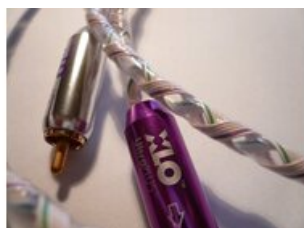

XLO UP1A-1.5M Interkonekt Audio - Stereo (RCA) Salon Poznań

Cena: 1 630 zł

Cena dotyczy: pary

Gwarancja: Polskiego Dystrybutora 2 lata

Important Properties

Długość (m): 1,5

Product Description

Interkonekt Audio - Stereo (RCA) XLO UP1A

XLO™ UltraPLUS™ są najnowszą wersją popularnej serii kabli Ultra™.

UltraPLUS zostały wykonane w klasycznej geometrii XLO "Field-Balanced", która nie wymaga ekranowania, mówiąc prosto oznacza to, że kabel nie posiada typowego rdzenia czy powierzchni, co pozwala efektywnie zniwelować przesunięcie fazowe.

- Niskie pojemności i indukcyjności umożliwiają kablom serii UltraPLUS XLO współpracę z wieloma komponentami audio-video.
- Dźwięk jest czysty, neutralny z potężnym basem, wciągającą średnicą i bogatymi sopranami.
- Zastosowano rewolucyjną geometrię typu "Field-Balanced" nie wymagającą ekranowania.
- Monokrystaliczny rdzeń miedzi z mono włókien PC-OCC.
- Dielektryczna wykonana z Aerospace - grade PTFE (Polytetrafluoroethylene).
- Podwójne elektromagnetyczne chroniące przed wpływem fal EMI oraz RFI.
- Precyzyjnie ręcznie wykonane wtyki RCA, nisko indukcyjne pokryte 24k złotem.
- Przewód posiada pierścienie identyfikacyjne XLO z nabitym numerem seryjnym dla autentyczności.

Dane techniczne:

- Geometria Field-Balanced
- Rdzeń miedzi PC-OCC
- Beztlenowa miedź klasy 4N (czystość 99,994%)
- Podwójne elektromagnetyczne EMI, RFI
- Izolacja PTFE
- RCA pokryty 24K złotem