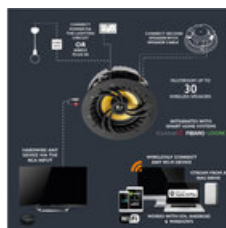

Lithe Audio 01561 WiFi Multiroom Ceiling Speaker Głośnik Instalacyjny (Aktywny) z WiFi Salon Poznań

Cena: 2 449 zł

Cena dotyczy: sztuki

Gwarancja: Polskiego Dystrybutora 2 lata

Important Properties

Product Description

Głośnik Instalacyjny (Aktywny) z Wi-Fi Lithe Audio WiFi Multiroom Ceiling Speaker

Te innowacyjne głośniki Wi-Fi zapewniają rozwiązanie idealne dla streamingu muzyki w systemie multiroom. Dzięki wbudowanemu 60 W wzmacniaczowi Wi-Fi nie ma potrzeby dla prowadzenia kabli lub serwerów. Wystarczy połączyć głośniki np. po Airplay i można cieszyć się muzyką.

- wszystko w jednym - wbudowany wzmacniacz i WiFi - wystarczy zasilanie
- certyfikacja AirPlay - podłącz głośniki Wi-Fi do domowej sieci dzięki Apple AirPlay
- do 30 stref - odtwarzaj taką samą lub różną muzykę w nawet 30 strefach jednocześnie
- zasilanie z oświetlenia - zasilaj głośnik z obwodu oświetleniowego lub gniazda zasilania
- Spotify Connect, Apple AirPlay 2, Goggle Chromecast, DLNA/uPnP
- Line in (RCA input)
- czystość dźwięku - głośnik z tkanego kevlaru i tytanowy tweeter oferują niezaprzeczalnie imponującą jakością dźwięk

Możliwość obsługi za pomocą aplikacji Lithe Audio multiroom. Prosta konfiguracja, zarządzanie i bezproblemowe odtwarzanie w całym domu.

Dane techniczne:

- Moc muzyczna:
 - 60W (2x30W)
- Woofery:
 - 6,5" z kevlaru
- Tweeter:
 - 0,75" z tytanową kopułką
- Zasilanie:
 - DC24V
- Wymiary:
 - 230mmx95mm
- Otwór montażowy:
 - 210mm