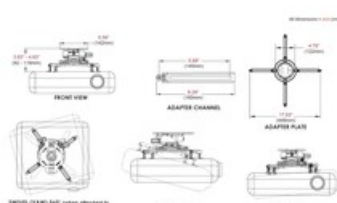

Peerless PRGS-UNV-B Czarny Uchwyt Sufitowy do Projektora z Mikrometryczną Regulacją Pochylenia Salon Poznań

Cena: 799 zł

Gwarancja: Polskiego Dystrybutora 2 lata

Dostępne kolory: Czarny, Biały

Important Properties

Product Description

Uchwyt Sufitowy do Projektora z Mikrometryczną Regulacją Pochylenia Peerless PRGS-UNV-B Czarny

Profesjonalny uchwyt do projektorów PRGS-UNV umożliwia bardzo precyzyjną regulację pozycji projektora maksymalnie upraszczając proces regulacji obrazu. Opatentowany mechanizm zapewnia bardzo dokładne ustawienie pochyłu oraz przechyłu projektora za pomocą dwóch pokręteł ręcznie lub z użyciem śrubokręta krzyżakowego. Pozycja projektora zostanie zachowana nawet po demontażu projektora w celach serwisowych i ponownym montażu.

Cechy specjalne uchwytów Peerless-AV PRGS-UNV:

- pasuje do znakomitej większości projektorów
- uchwyt sufitowy umożliwia instalację w zakresie od 9,2 do 11,8 cm od sufitu
- bardzo duży udźwig do 22kg masy całkowitej projektora
- łatwa regulacja w każdej płaszczyźnie: +15/-20 stopni pochyłu oraz +/- 5 stopni przechyłu i obrót 360 stopni
- mechanizm szybkiego montażu i demontażu projektora gwarantujący bezproblemową wymianę lampy czy konserwację/serwis projektora
- uchwyt umożliwia precyzyjną regulację mikrometryczną
- uchwyt daje możliwość zastosowania dodatkowych wysięgników przedłużających do 300cm
- uchwyt zawiera specjalne otwory umożliwiające prowadzenie kabli wewnątrz
- konstrukcja uchwytu zapewnia kompatybilność z projektorami o dużych wymiarach i dużym rozstawie otworów montażowych: od 21,6 do 44,8cm
- komplet śrub mocujących do projektora, kołki do montażu uchwytu do sufitu, 2 klucze imbusowe, instrukcja obsługi - kolor czarny
- uchwyt wyprodukowany w Stanach Zjednoczonych; jest to bardzo solidny uchwyt znacznie przewyższający jakością powszechnie dostępne produkty chińskie