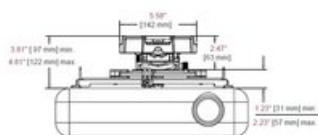

Peerless PRG-UNV-B Czarny Uchwyt Sufitowy do Projektora z Mikrometryczną Regulacją Pochylenia Salon Poznań

±10° ROLL

Cena: 968 zł

Gwarancja: Polskiego Dystrybutora 2 lata

Dostępne kolory: Czarny, Biały

Important Properties

Product Description

Profesjonalny uchwyt do projektorów PRG-UNV umożliwia bardzo precyzyjną regulację pozycji projektora maksymalnie upraszczając proces regulacji obrazu. Opatentowany mechanizm zapewnia bardzo dokładne ustawienie pochyłu oraz przechyłu projektora za pomocą dwóch pokręteł ręcznie lub z użyciem śrubokręta krzyżakowego. Pozycja projektora zostanie zachowana nawet po demontażu projektora w celach serwisowych i ponownym montażu.

Dane techniczne:

Odległość od sufitu: 9,7-12,2 cm

Kolor: czarny

Uźdwig: 22kg

Rozstaw otworów montażowych: 21,6 - 44,8 cm

Regulacja pochyłu (przód/tył): +/- 20 stopni

Regulacja przechyłu (lewo/prawo): +/- 10 stopni

Obrót: +/- 360 stopni

Mechanizm szybkiego montażu i demontażu projektora: TAK

Precyzyjna regulacja mikrometryczna: TAK

Możliwość zastosowania dodatkowych wysięgników przedłużających: TAK, do 300cm