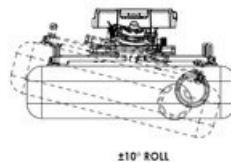

Peerless PRG-UNV-B Czarny Uchwyt Sufitowy do Projektora z Mikrometryczną Regulacją Pochylenia Salon Poznań

±10° ROLL

Cena: 968 zł

Gwarancja: Polskiego Dystrybutora 2 lata

Dostępne kolory: Czarny, Biały

Important Properties

Product Description

Profesjonalny uchwyt do projektorów PRG-UNV umożliwia bardzo precyzyjną regulację pozycji projektora maksymalnie upraszczając proces regulacji obrazu. Opatentowany mechanizm zapewnia bardzo dokładne ustawienie pochyłu oraz przechyłu projektora za pomocą dwóch pokręteł ręcznie lub z użyciem śrubokręta krzyżakowego. Pozycja projektora zostanie zachowana nawet po demontażu projektora w celach serwisowych i ponownym montażu.

Dane techniczne:

Odległość od sufitu: 9,7-12,2 cm

Kolor: czarny

Uźdwig: 22kg

Rozstaw otworów montażowych: 21,6 - 44,8 cm

Regulacja pochyłu (przód/tył): +/- 20 stopni

Regulacja przechyłu (lewo/prawo): +/- 10 stopni

Obrót: +/- 360 stopni

Mechanizm szybkiego montażu i demontażu projektora: TAK

Precyzyjna regulacja mikrometryczna: TAK

Możliwość zastosowania dodatkowych wysięgników przedłużających: TAK, do 300cm