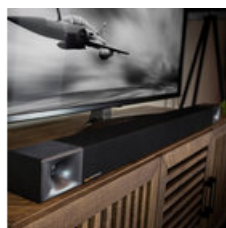

Klipsch Cinema 600 Soundbar z Subwooferem Salon Poznań

Cena: 1 999 zł

Cena dotyczy: zestawu

Gwarancja: Polskiego Dystrybutora 2 lata

Dostępne kolory: Czarny

Important Properties

Product Description

Soundbar z Subwooferem - Klipsch Cinema 600

KLIPSCH CINEMA 600

Wnieś dziesięciolecia doświadczenia w konstruowaniu głośników do swojego domowego kina. A wszystko dzięki Klipsch Cinema 600. Jest prawdziwym systemem 3.1. Wyposażonym w dedykowany głośnik centralny zapewniający lepszą wyrazistość wokalu. Legendarna technologia głośników tubowych gwarantuje dynamiczną moc w każdym szczególe Twojej muzyki i filmach. Jeżeli dodasz opcjonalne kolumny Klipsch Surround 3, to uzyskasz prawdziwy dźwięk przestrzenny 5.1.

łatwe podłączenie

Soundbar Cinema 600 zaprojektowano z myślą o szybkim podłączeniu do telewizora. Wystarczy połączyć go poprzez dołączony kabel HDMI lub kabel optyczny do odpowiedniego wyjścia telewizora. Dołączony 10-calowy bezprzewodowy subwoofer jest wstępnie sparowany, aby łączyć się automatycznie po wyjęciu z pudełka, co zapewnia bezproblemową konfigurację w zaledwie kilka minut.

pilot wykrywający ruch

Dołączony wysokiej jakości pilot wyposażony jest w czujnik wykrywający ruch. Dzięki diodom LED, przyciski na pilocie są zawsze widoczne. Niezależnie od oświetlenia, masz pełną kontrolę. Oprócz wyboru głośności i wejścia, pilot umożliwia regulację poziomu mocy subwoofera oraz poziomu dźwięku przestrzennego.