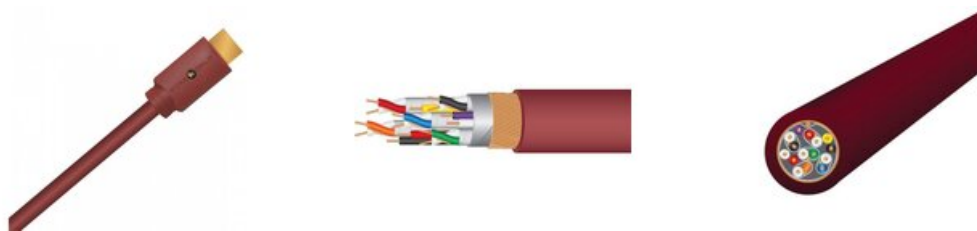

Wireworld Radius 48 HDMI (RAH) Kabel HDMI 3m Salon Poznań

Cena: 299 zł

Gwarancja: Polskiego Dystrybutora 2 lata

Dostępne kolory: Czerwony

Important Properties

Długość (m): 3

Product Description

Kabel HDMI Wireworld Radius HDMI (RAH)

Okragły kabel HDMI najwyższej jakości z przewodami z miedzi beztlenowej, który przekracza rygorystyczne testy DPL 18Gbps, zapewniając zgodność ze wszystkimi funkcjami HDMI2.0, w tym 4K/60fps, kolorem 4:4:4, HDCP2.2, 3D i HDR. Odcinki 9 m/30 stóp i dłuższe wykorzystują technologię HD-Bridge Active, zapewniającą najwyższą jakość obrazu i kompatybilność systemu.

WAŻNA UWAGA MONTAŻOWA: Dłuższe odcinki Sphere są wyposażone w klucz sprzętowy USB. Ten klucz sprzętowy musi być podłączony do portu USB z tyłu telewizora.

Dane techniczne:

Design: Aktywna technologia HD-Bridge

GEOMETRIA PRZEWODNIKA: Potrójnie ekranowana skrętka

MATERIAŁ PRZEWODNIKA: Miedź beztlenowa

IZOLACJA: Composites 2

STYKI WTYCZKOWE: złączenie 24K

UWAGA: Wszystkie długości 18 Gb/s