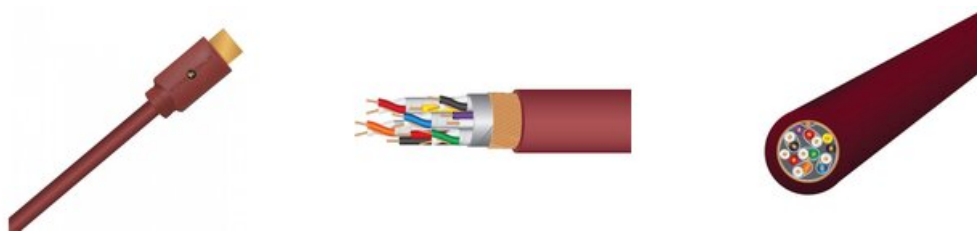

Wireworld Radius 48 HDMI (RAH) Kabel HDMI 1m Salon Poznań

Cena: 199 zł

Gwarancja: Polskiego Dystrybutora 2 lata

Dostępne kolory: Czerwony

Important Properties

Długość (m): 1

Product Description

Kabel HDMI Wireworld Radius HDMI (RAH)

Okragły kabel HDMI najwyższej jakości z przewodami z miedzi beztlenowej, który przekracza rygorystyczne testy DPL 18Gbps, zapewniając zgodność ze wszystkimi funkcjami HDMI2.0, w tym 4K/60fps, kolorem 4:4:4, HDCP2.2, 3D i HDR. Odcinki 9 m/30 stóp i dłuższe wykorzystują technologię HD-Bridge Active, zapewniającą najwyższą jakość obrazu i kompatybilność systemu.

WAŻNA UWAGA MONTAŻOWA: Dłuższe odcinki Sphere są wyposażone w klucz sprzętowy USB. Ten klucz sprzętowy musi być podłączony do portu USB z tyłu telewizora.

Dane techniczne:

Design: Aktywna technologia HD-Bridge

GEOMETRIA PRZEWODNIKA: Potrójnie ekranowana skrętka

MATERIAŁ PRZEWODNIKA: Miedź beztlenowa

IZOLACJA: Composilex 2

STYKI WTYCZKOWE: złocenie 24K

UWAGA: Wszystkie długości 18 Gb/s