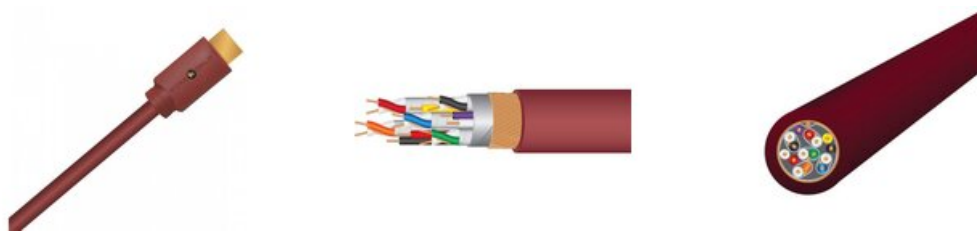

Wireworld Radius 48 HDMI (RAH) Kabel HDMI 0.6m Salon Poznań

Cena: 152 zł

Gwarancja: Polskiego Dystrybutora 2 lata

Dostępne kolory: Czerwony

Important Properties

Długość (m): 0.6

Product Description

Kabel HDMI Wireworld Radius HDMI (RAH)

Okragły kabel HDMI najwyższej jakości z przewodami z miedzi beztlenowej, który przekracza rygorystyczne testy DPL 18Gbps, zapewniając zgodność ze wszystkimi funkcjami HDMI2.0, w tym 4K/60fps, kolorem 4:4:4, HDCP2.2, 3D i HDR. Odcinki 9 m/30 stóp i dłuższe wykorzystują technologię HD-Bridge Active, zapewniającą najwyższą jakość obrazu i kompatybilność systemu.

WAŻNA UWAGA MONTAŻOWA: Dłuższe odcinki Sphere są wyposażone w klucz sprzętowy USB. Ten klucz sprzętowy musi być podłączony do portu USB z tyłu telewizora.

Dane techniczne:

Design: Aktywna technologia HD-Bridge

GEOMETRIA PRZEWODNIKA: Potrójnie ekranowana skrętka

MATERIAŁ PRZEWODNIKA: Miedź beztlenowa

IZOLACJA: Composilex 2

STYKI WTYCZKOWE: złączenie 24K

UWAGA: Wszystkie długości 18 Gb/s