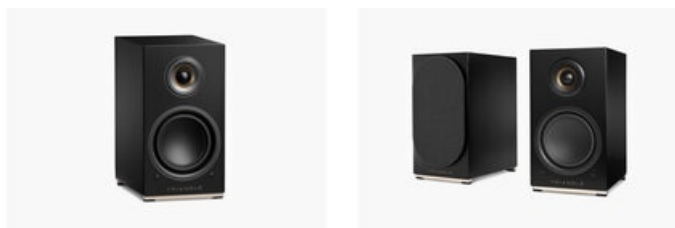

Triangle AIO Twin Czarne Kolumny Aktywne Salon Poznań

Cena: 1 787 zł

Cena dotyczy: sztuki (sprzedawane tylko w parach)

Gwarancja: Polskiego Dystrybutora 2 lata

Dostępne kolory: Czarny, Klonowy, Szary, Niebieski, Biały

Important Properties

Product Description

Kolumny Aktywne Triangle AIO Twin

Głośniki obsługują bezprzewodową technologię Bluetooth 5.0 z aptX, co umożliwia przesyłanie muzyki z urządzeń mobilnych. Co więcej - w wysokiej rozdzielczości (24 bity/192 kHz), a to wszystko dzięki adapterowi WiFi i za pośrednictwem bezpłatnej aplikacji Triangle AIO (kompatybilnej z systemem iOS i Androidem).

AIO TWIN są wyposażone w 1-calowy głośnik wysokotonowy z jedwabną kopułką i systemem magnesów neodymowych oraz 13-centymetrowy przetwornik z wklęsłą papierową membraną. Głośniki są zasilane 50-watowym wzmacniaczem pracującym w klasie D.

AIO TWIN są wyposażone w wejście Phono MM, kompatybilne z większością gramofonów dostępnych na rynku, umożliwiają też podłączenie subwoofera, telewizora z płaskim ekranem czy innych źródeł dźwięku za pomocą Bluetooth, kabla optycznego lub analogowego.