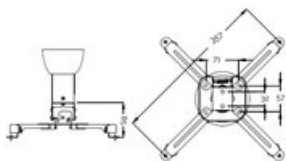

Suprema Spider Small 20 Czarny Uchwyt do Projektora Salon Poznań

Cena: 220 zł

Gwarancja: Producenta 2 lata

Dostępne kolory: Czarny, Biały

Important Properties

Product Description

Uchwyt do projektora Suprema Spider Small 20 Czarny

Dane techniczne:

Dopuszczalny rozstaw otworów montażowych: 40-310 mm,
Długość uchwytu: stały, 200 mm,
Prosta instalacja,
Montaż na pochylonym suficie (skos regulowany do 15°),
Precyzyjna regulacja pochylenia: +/-8° przód-tył, +/-15° lewo-prawo,
Śruby regulacyjne,
Kolor: czarny.