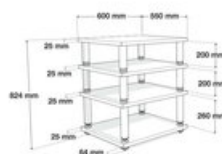

NorStone Stabl Hi-Fi Bamboo Stolik HiFi Salon Poznań

Cena: 3 199 zł

Cena dotyczy: sztuki

Gwarancja: Polskiego Dystrybutora 2 lata

Dostępne kolory: Czarny, Drewno Bambusowe

Important Properties

Product Description

Stolik HiFi NorStone Stabl Hi-Fi Bamboo

Stabl Hi-Fi Bamboo to stolik hi-fi znany ze szklanej wersji, teraz dostępny jest z bambusowymi półkami. Model Norstone Stabl Bamboo jest idealnym rozwiązaniem dla wymagających posiadaczy sprzętu Hi-End. Modułowa konstrukcja i grube 2.5 cm bambusowe półki, zapewniają doskonałą absorpcję wibracji i dużą stabilność. Konstrukcję ze szczotkowanego aluminium, malowanego na kolor czarny, uzupełniają srebrne podkładki. Cały mebel jest doskonale wykończony, a szczegóły dopracowane. Przestrzeń między półkami wynosi od 20 do 26cm, dzięki czemu pomieszczą się nawet duże komponenty systemu hi-fi czy kina domowego. Możliwe obciążenie całego stolika to aż 200 kg (50 kg na każdą półkę). Moduły można dodawać lub zdejmować w zależności od potrzeb (opcjonalnie).

Specyfikacja:

Wymiary zewnętrzne (szer. x głęb. x wys.): 600 x 550 x 834 mm

Waga: netto 26,5 kg / brutto 28,5 kg