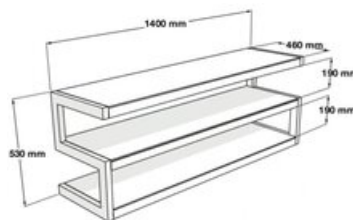

NorStone Esse AV 1400 Stolik RTV Salon Poznań

Cena: 1 529 zł

Cena dotyczy: sztuki

Gwarancja: Polskiego Dystrybutora 2 lata

Dostępne kolory: Czarny

Important Properties

Product Description

Stolik RTV NorStone Esse 1400

Innowacyjność w każdym calu

Klasyczny już model Esse jest teraz dostępny w długości 140 cm. Poza długością, wszystko pozostało bez zmian - stalowa rama malowana proszkowo na kolor czarny, półki z hartowanego szkła i solidna, sprawdzona konstrukcja. Prosta, jednak ciekawa forma doskonale wpisze się w każde wnętrze, a klasyczne połączenie kolorów (czerni lub czerni z czerwonym) będzie jego ozdobą. Stolik RTV Esse 140 to duża powierzchnia robocza - można na nim ustawić np. telewizor do 55" i wadze do 80 kg (!), a na pozostałych półkach sprzęt o wadze do 50 kg na każdej.

Połączenie niezwyklej estetyki z solidnością wykonania

Firma NorStone zadbała także o ergonomię produktu. Dzięki niestandardowej, modernistycznej konstrukcji stolika, zapewnia wygodę użytkowania i eksponuje atrakcyjność posiadanego sprzętu. Odwaga w designie, najmodniejsza kolorystyka, a jednocześnie elegancja i uniwersalność - to najważniejsze cechy zarówno tego niezwyklego mebla RTV, jak i każdego jego posiadacza.

Najważniejsze cechy:

- stworzony z myślą o nowoczesnych wnętrzach
- minimalizm
- bardzo wytrzymałe półki
- estetyczny design
- możliwość dźwigania dużych obciążeń
- 3 półki
- idealny stolik dla posiadaczy sprzętu Hi-End
- do wyboru wiele opcji kolorystycznych

Specyfikacja:

Producent Norstone Model Esse 1400 Półka A Wymiary (Sz x Gł): 1400 x 460 mm Grubość półki: 8 mm Maksymalne obciążenie: 80 kg Półka B Wymiary (Sz x Gł): 1340 x 460 mm Grubość półki: 6 mm Maksymalne obciążenie: 50 kg Odległość między półkami 189,5 mm Gwarancja 2 lata Waga netto 36,8 kg Wymiary (Sz x W x Gł): 1400 x 530 x 460 mm Półka C Wymiary (Sz x Gł): 1340 x 460 mm Grubość półki: 6 mm Maksymalne obciążenie: 50 kg