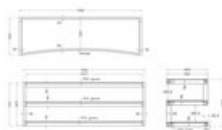

NorStone Esse Curve Stolik RTV Salon Poznań

Cena: 1 999 zł

Cena dotyczy: sztuki

Important Properties

Product Description

Stolik RTV NorStone Esse Curve

Zakres ESSE jest dostępna w celu utrzymania współczesny asortyment mebli. Z tego powodu ESSE Curve będzie wspierać nową generację zakrzywionych ekranów. Zaprojektowana specjalnie dla tego typu wyświetlaczy, ESSE Curve doskonale uzupełnia słynną gamę NorStone. Dzięki eleganckiemu czarnemu wykończeniu ESSE Curve łączy w sobie wszystkie cechy niezbędne do instalacji kompletnego systemu kina domowego. Jego solidna architektura obsługuje wszystkie typy wyświetlaczy do 60 cali, a dolne półki mogą pomieścić wszystkie urządzenia audio-wideo. Mebel ten będzie doskonale komponował się z nowoczesnym wyglądem nowej serii ekranów.

Specyfikacja:

Konstrukcja: stal malowana proszkowo, kolor czarny połysk

Półki: szkło hartowane w kolorze czarnym

Max. obciążenie: Górna półka - max do 80 kg Półki wewnętrzne - max do 50 kg

Wymiary zewnętrzne (szer. x głęb. x wys.): 1500 x 460 x 529 mm

Odległość między półkami: 189,5 mm

Waga: netto 35 kg / 38 kg