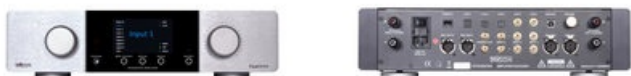

Trigon Exxceed Silver/Black Wzmacniacz Salon Poznań

Cena: 18 499 zł

Cena dotyczy: sztuki

Gwarancja: Polskiego Dystrybutora 2 lata

Dostępne kolory: Czarny, Srebrny

Important Properties

Product Description

Wzmacniacz zintegrowany Trigon Exxceed Silver/Black

Wzmacniacz zintegrowany Exxceed jest pierwszym elementem składowym nowej generacji urządzeń audio. Analogowe i cyfrowe. Technologia, dźwięk i design na najwyższym poziomie. Teraz i w przyszłości.

Exxceed jest esencją 20 lat doświadczenia w budowie wzmacniaczy, skoncentrowanych, klasycznych i jednocześnie nowoczesnych. Łączy w sobie klasyczną, wyrafinowaną, analogową konstrukcję dual mono, z możliwością zapewnienia dostępu nie tylko do czterech źródeł analogowych, ale także do czterech - do pięciu w przypadku zastosowania opcjonalnego modułu USB/DSD - źródeł cyfrowych o wysokiej rozdzielczości. W ten sposób rozwój suwerennej władzy łączy się z odtwarzaniem subtelności muzycznych, tworząc techniczną podstawę dla reprodukcji muzyki, która jest oddana ideałowi autentyczności. Muzyka ma swoją scenę i staje się przeżyciem.

Z tych ostatnich można korzystać nie tylko przez podłączone głośniki, ale także przez słuchawki dzięki zintegrowanemu wzmacniaczowi słuchawkowemu.

Wzmacniacz zintegrowany Exxceed znajduje się w ponadczasowo eleganckiej obudowie wykonanej z litego aluminium i stali bez widocznych śrub. Architektura obudowy z możliwością wyboru powierzchni - anodowana, powlekana następną warstwą lub chromowana - nie tylko pozwala na dostosowanie do indywidualnego otoczenia, ale także chroni wysoko wzmacniony sygnał audio przed szkodliwym wpływem mikrofonii, posiadając takie cechy techniczne, jak warstwowa konstrukcja pokrywy obudowy oraz nóżki pochłaniające drgania.