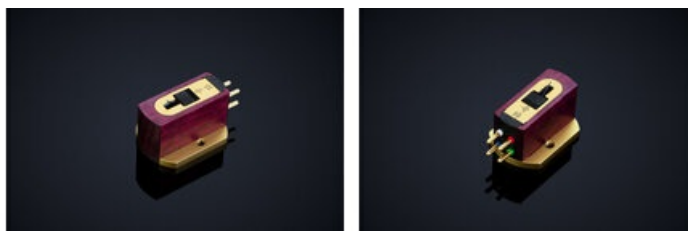

Kiseki Purple Heart SB Wkładka Gramofonowa Salon Poznań

Cena: 14 999 zł

Cena dotyczy: sztuki

Gwarancja: Polskiego Dystrybutora 2 lata

Important Properties

Product Description

Wkładka gramofonowa Kiseki Purple Heart SB

Kiseki PurpleHeart SB to legendarna wkładka z rodowodem sięgającym trzech kontynentów, która powraca na rynek i do audiofilów na całym świecie, dzięki fantastycznym przedsiębiorcom, którzy uwierzyli w magię winyli! Dzięki błyskotliwym wysiłkom inżynierskim Hermana van den Dungen'a z holenderskiej PrimaLuny, oraz wspaniałym działaniom marketingowym i finansowym Kevina Deal'a z Upscale Audio w Upland w Kalifornii, Kiseki N.S. (co oznacza "New Style") została odnowiona, ulepszona, unowocześniona i udoskonalona. Będzie on sprzedawany przez wybraną grupę dealerów, którzy dobrze rozumieją czym jest dźwięk analogowy.

Specyfikacja:

Body: Aluminum alloy, 25mm long
Cantilever: Solid Boron Rod: 0.28 mm diameter
Stylus: 0.12 x 0.12 Nude line-contact diamond, mirror polished
Stylus tip radius: 4 x 70 μ m
Stylus mount: On cantilever
Vertical Tracking Angle (VTA): 20 degrees
Coilbody: pure iron
Weight: 7 grams
Output voltage: 0.40mV at 5cm/s
Internal impedance: 40 ohms
Frequency response: 20 – 25.000Hz \pm 1dB
Channel balance: 0.4 dB
Channel Separation: 35 dB at 1 kHz
Tracking ability at 315 Hz at a tracking force of 2.4 grams: 80 μ m
Dynamic Compliance: 16 μ m/mN
Recommended loading: 400 ohms
Recommend tracking force: 1.8 – 2.6 grams
Optimum tracking force: 2.4 grams
Recommended tone arm mass: Medium
Optimum working temperature: 20 °C
Break-in period: 50 – 100 hours